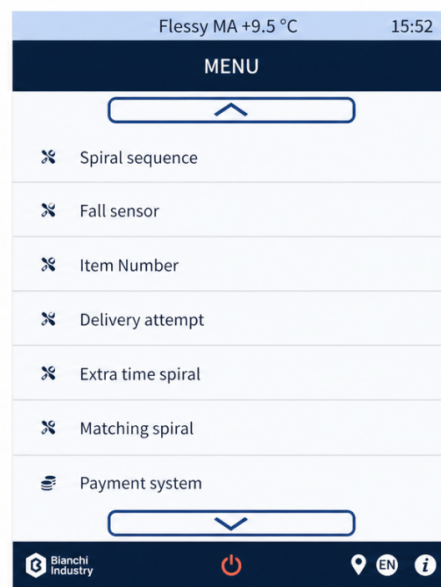

Nastavení automat? Bianchi Vending

Na zadní straně panelu stiskněte tlačítko pro přístup do vending stroje.

- V sekci **Payment system** zapněte volbu MDB.
- Pro každou pozici, nastavte unikátní Item Number, které použijete jako **PLU** kód u položky v nastavení v Backoffice - tím dojde ke správnému sprárování se skladovým systémem.

Price management

Price management

Spirals

Promo

A10-A19

A20-A29

A30-A39

A40-A49

Spiral	Cash	Cashless 1	Cashless 2	Happy Hour	
A20	85.00	85.00	85.00	0.00	<input type="radio"/>
A21	0.00	0.00	0.00	0.00	<input type="radio"/>
A22	80.00	80.00	80.00	0.00	<input type="radio"/>
A23	35.00	35.00	35.00	0.00	<input type="radio"/>
A24	35.00	35.00	35.00	0.00	<input type="radio"/>
A25	50.00	50.00	50.00	0.00	<input type="radio"/>
A26	65.00	65.00	65.00	0.00	<input type="radio"/>
A27	70.00	70.00	70.00	0.00	<input type="radio"/>
A28	70.00	70.00	70.00	0.00	<input type="radio"/>
A29	70.00	70.00	70.00	0.00	<input type="radio"/>
All prices as spiral A11					<input type="radio"/>