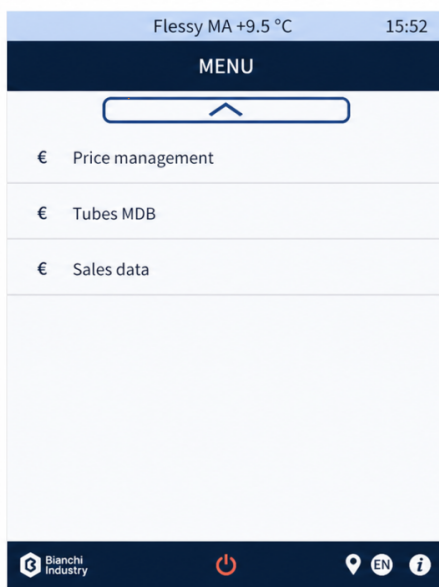

Nastavení automat? Bianchi Vending

Na zadní straně panelu stiskněte tlačítko pro přístup do vending stroje.

- V sekci **Payment system** zapněte volbu MDB.
- Pro každou pozici, nastavte unikátní Item Number, které použijete jako **PLU** kód u položky v nastavení v Backoffice - tím dojde ke správnému sprárování se skladovým systémem.

Price management

Price management

Spirals

Promo

A10-A19

A20-A29

A30-A39

A40-A49

Spiral	Cash	Cashless 1	Cashless 2	Happy Hour	
A20	85.00	85.00	85.00	0.00	<input type="radio"/>
A21	0.00	0.00	0.00	0.00	<input type="radio"/>
A22	80.00	80.00	80.00	0.00	<input type="radio"/>
A23	35.00	35.00	35.00	0.00	<input type="radio"/>
A24	35.00	35.00	35.00	0.00	<input type="radio"/>
A25	50.00	50.00	50.00	0.00	<input type="radio"/>
A26	65.00	65.00	65.00	0.00	<input type="radio"/>
A27	70.00	70.00	70.00	0.00	<input type="radio"/>
A28	70.00	70.00	70.00	0.00	<input type="radio"/>
A29	70.00	70.00	70.00	0.00	<input type="radio"/>
All prices as spiral A11					<input type="radio"/>