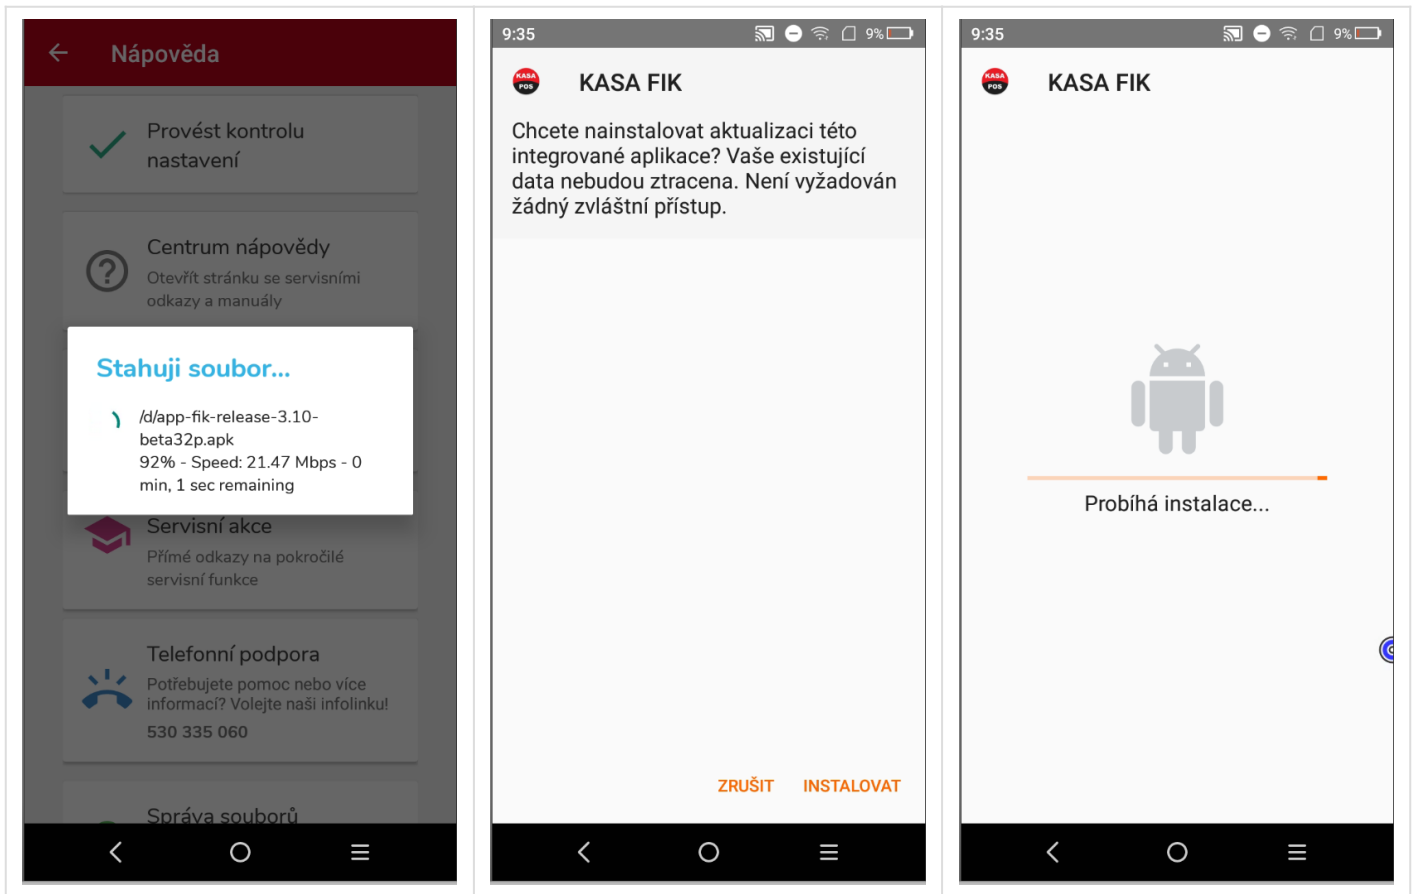

Revision #15

Created 2018-01-31 05:27:19 UTC

Updated 2025-06-26 02:56:56 UTC by Admin