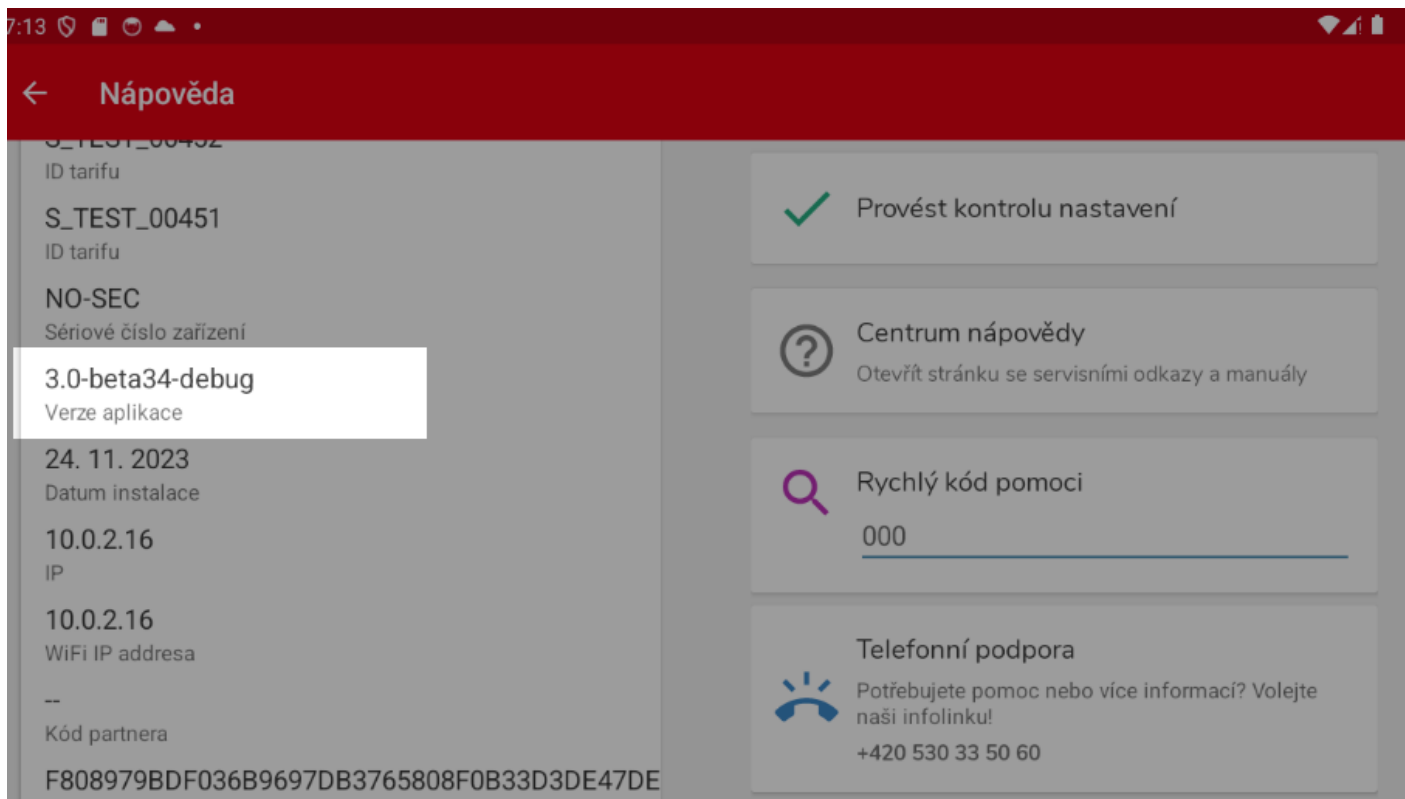

# Aktualizace aplikace

Instalace aktualizací aplikace **závisí na druhu zařízení a způsobu**, jakým byla aplikace nainstalována. Na některých zařízeních je nutné udělat několik manuálních kroků.

## Jak zjistím verzi aplikace

Na hlavní obrazovce KASA FIK klepněte na tlačítko **Pomoc a Návoděda**. V sloupci s informacemi o zařízení naleznete údaj: **Verze aplikace**. Verze je také na hlavní obrazovce, vpravo nahoře.