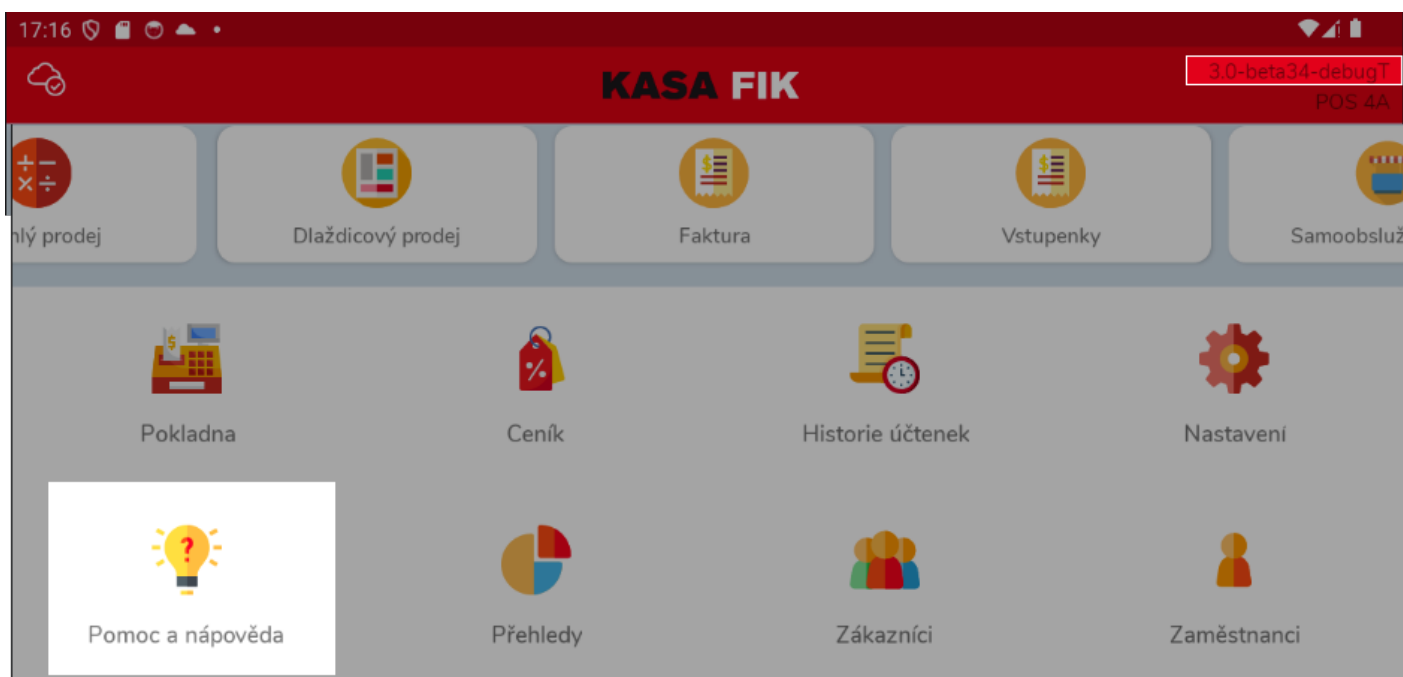

# Aktualizace aplikace

Instalace aktualizací aplikace **závisí na druhu zařízení a způsobu**, jakým byla aplikace nainstalována. Na některých zařízeních je nutné udělat několik manuálních kroků.

## Jak zjistím verzi aplikace

Na hlavní obrazovce KASA FIK klepněte na tlačítko **Pomoc a Návoděda**. V sloupci s informacemi o zařízení naleznete údaj: **Verze aplikace**. Verze je také na hlavní obrazovce, vpravo nahoře.

## FIK Aktualizace na zařzení ORANGE, HIT

Pokud se jedná o zařzení bez Google Play, např. KASA FIK ORANGE nebo HIT:

1. Otevřete samostatnou aplikaci **FIK Aktualizace**
2. Aplikace načte seznam programů k instalaci
3. Pokud je dostupná nová verze, klepněte na tlačítko **AKTUALIZOVAT**
4. V následném kroku po pár vteřinách klepněte na **INSTALOVAT**